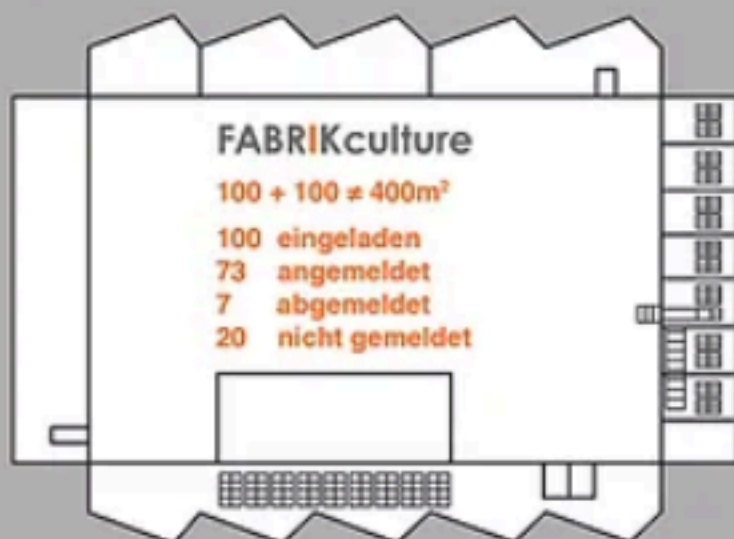

Regionale21

100 + 100 ≠ 400

100 artistes + 100 oeuvres d'art ≠ 400m² surface d'exposition

Commissaires d'exposition : Gerda Maise

FABRIKculture

60, rue de Bâle

F-68220 Hégenheim

20.12.2020 - 24.1.2021

[Site Fabrik Culture](#)

Urs Aeschbach | Robin Ballard | Marisela Berenguel | Kaspar Berner
| Alex Bleuler | Kathrin Borer | Peter Brunner-Brugg | Barbara Bugg
| Silvia Buol | Helen von Burg | Urs Cavelli | Copa & Sordes | Bettina
Costa | Ildiko Csabo | Degen & Schäfer | Karin Derungs | Amin El Dib
| Krassimira Drenska | Christine Fausten | Gaby Fust | Claudia
Eichenberger | Ilse Ermen | Susanne Fankhauser | Barbara Feuz
| Daniel Gaemperle | Anja Ganster | Daniel Göttin | Sara Grütter
| Elisabeth Gyger | Tarek Abu Hageb | Yvo Hartmann | Nicole
Hassler | Stephan Hauswirth | Esther Hiepler | Jung-Yeun
Jang | Lysann König | Carmen E. Kreis | Patrick Leppert | Reto
Leibundgut | Maeline Li | Fabio Luks | Susanne Lyner | Irene
Maag | Stefan Auf der Maur | Laura Mietrup | Vladimir Mitrev | Kerstin
Moersch | A.G. Moffet | Mimi von Moos | Geneviève Morin | Yvonne
Mueller | Yolanda Esther Natsch | Nicole Ackermann Pearce | Ursula
Pfister | Frank Piasta | Sandra Rau | Julian Salinas | Christina
Schmid | Jörg Schneider | Christa Schmutz | Christian
Schoch | Angelika Schori | Bruno Seitz | Elisabeth Stalder | Patrick
Steffen | Peter Thommen | Patricia Wespisser | Ana Vujic | Werner
Windisch | Dadi Wirz | Micha Zweifel