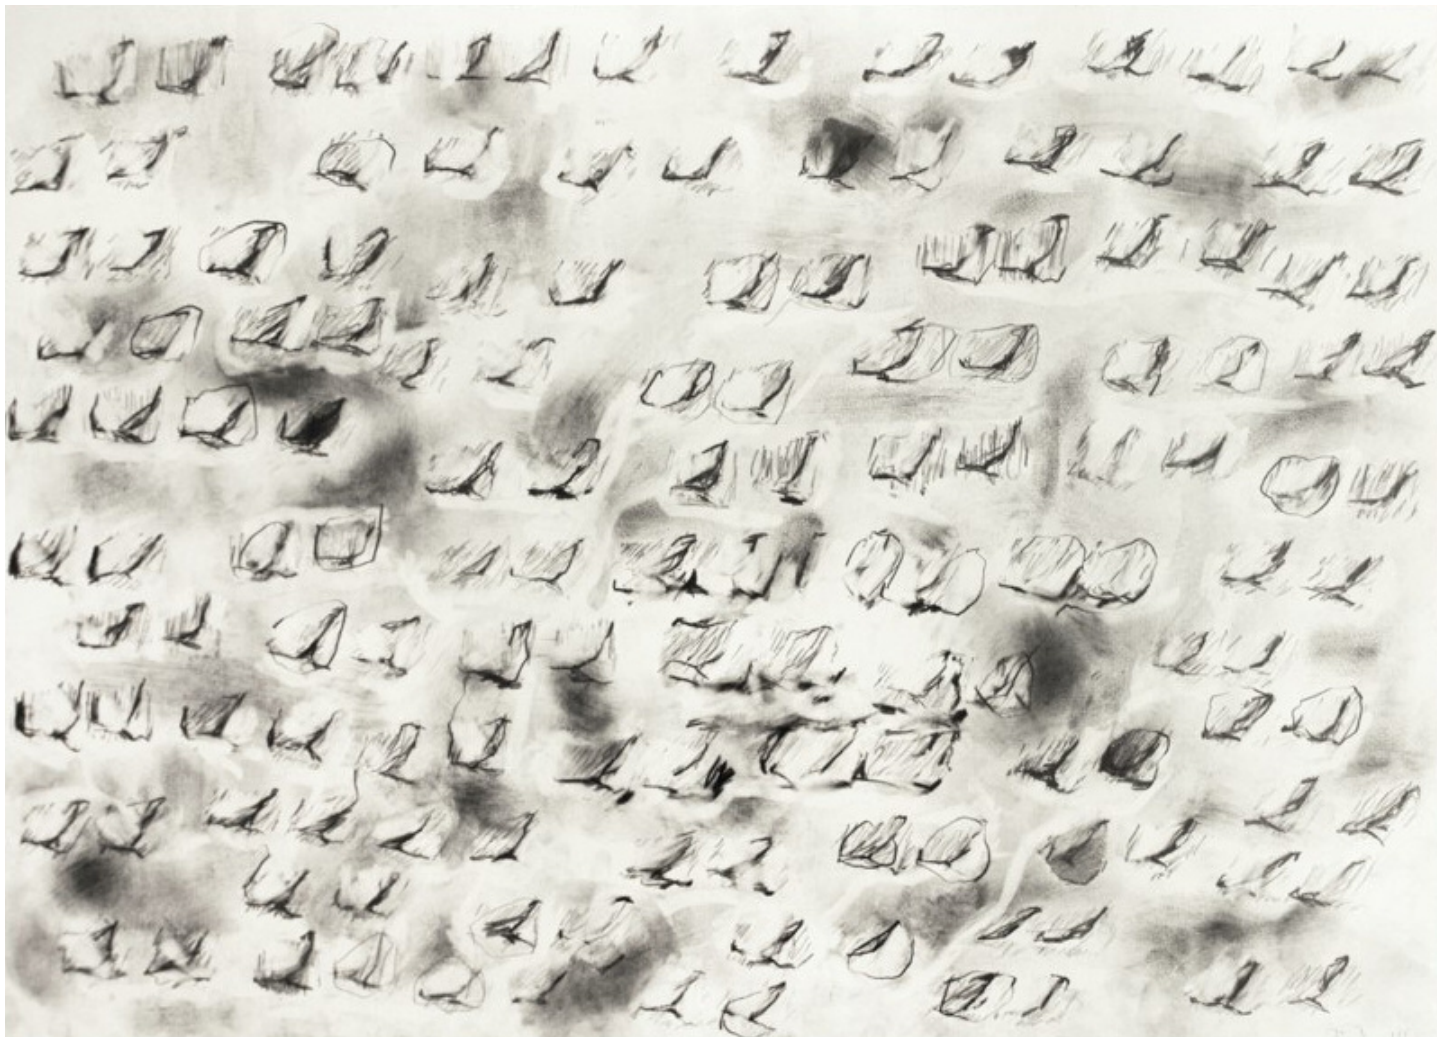

RYO TAKAHASHI

STONE VOICE

Œuvres sur papier

Ryo Takahashi, *Stone Voice / GC ST93-3*, 1993, crayon sur papier, 79 x 109 cm.

2 MARS - 1^{er} AVRIL 2023

Vernissage jeudi 2 mars

de 18h à 21 heures

Galerie Arnaud Lefebvre

.../...

Ryo Takahashi

Stone Voice / GB ST91-1

Crayon sur papier, 54 x 77 cm.

1991

Puis, avant que je ne m'en rende compte, j'ai pu entendre le bruit de la rivière qui coulait à proximité, le vent soufflait à travers les arbres, au loin le son d'un klaxon de voiture. Comme si la pierre que j'avais trouvé invoquait ses bruits.

Stone Voice / ST90-2

Crayon noir et rouge sur papier, 54,5 x 76,5 cm.

1990

La voix de pierre évoquée dans ce titre signifie plutôt le silence. Le silence tapi dans le temps sans fin. Il délivre les sons de ma mémoire, les sons de mon imagination, ou les sons auxquels j'étais tellement habitué et qui s'étaient échappés de mes oreilles.